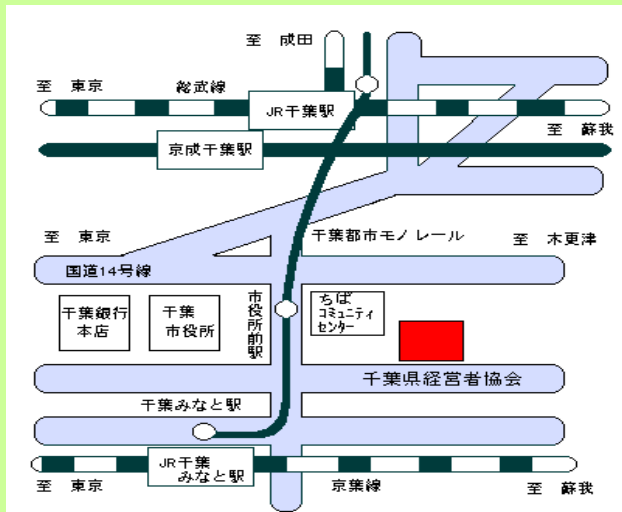

千葉県経営者協会主催 企業合同就職面接会 2019

千葉県経営者会館にて 13:00~16:00 同時開催!

30分でわかる! 合説を活用する

ミニ講座

企業研究と志望動機の作り方

- 企業を知るための大切なポイントって何?
- 志望動機につなげるにはどうすればいいの?
- 説得力のある志望動機を作成するには?

& 就職相談(20分程度)

7/2 (月)

そんなあなたに…
続きは「ミニ講座」で!!

合説を活用する企業研究の仕方と
“意欲や熱意”を伝える説得力
のある志望動機の作り方について
お伝えします。

■ミニ講座「企業研究と志望動機の作り方」 12:10~12:40 (集合12:00)

定員24名 6F 601号室 **ジョブカフェちばのHPから事前予約ができます。**

予約者優先ですが、空きがある場合は当日も先着順で参加できます。

スマートフォン対応(右記QRコードを活用ください)、予約は6/1(金)から開始。